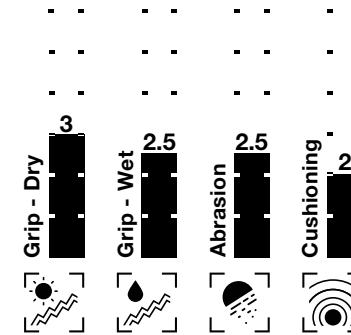

Denes Dibusz

Elías Ólafsson

HAFTSCHAUM-TECHNOLOGIE

MADE IN **GERMANY**

*Bei der Auswahl unserer High-Performance Haftsäume legen wir größten Wert auf Qualität, Grip und Haltbarkeit. Um diesem Anspruch gerecht zu werden, lassen wir unsere Performance-Haftsäume in Deutschland fertigen.