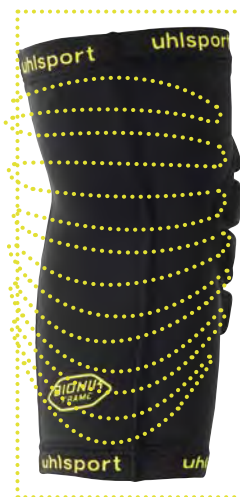

BIONIKFRAME ELLBOGENBANDAGE

Art.: 100 6966
Größe: S-XL **34,99 EUR/PAAR**
Material: 55 % Ethylenvinylacetat, 45 % Nylon

01 schwarz/fluo gelb