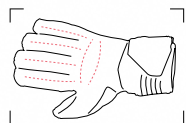

FLEX FRAME CARBON

+ Die FLEX FRAME CARBON-Technologie sorgt dank innovativer Konstruktion in Verbindung mit Carbon verstärkten Fasern für eine maximale Fingerstabilisierung. Die neuartige Leichtbauweise macht den Frame zudem kaum spürbar.

FLEX FRAME

+ Die FLEX FRAME-Technologie sorgt für eine optimale Fingerstabilisierung ohne Einschränkung der Fangbeweglichkeit. Innovative Materialien sowie die ergonomische Konstruktion des Frames führt zu einer optimalen Flexibilität und maximaler Unterstützung.