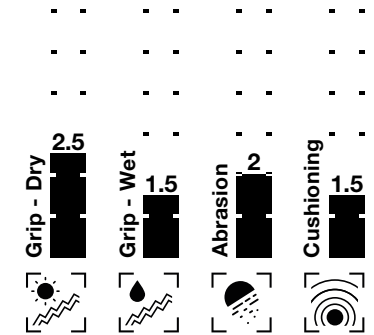

Denes Dibusz

Elías Ólafsson

HAFTSCHAUM-TECHNOLOGIE

MADE IN **GERMANY**

*Bei der Auswahl unserer High-Performance Haftsäume legen wir größten Wert auf Qualität, Grip und Haltbarkeit. Um diesem Anspruch gerecht zu werden, lassen wir unsere Performance-Haftsäume in Deutschland fertigen.