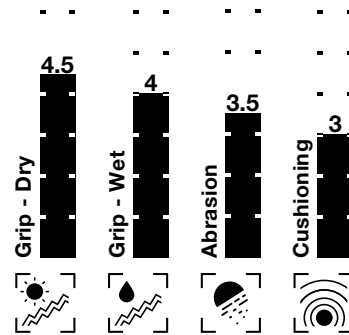

Denes Dibusz

Elías Ólafsson

HAFTSCHAUM-TECHNOLOGIE

MADE IN **GERMANY**

*Bei der Auswahl unserer High-Performance Haftsäume legen wir größten Wert auf Qualität, Grip und Haltbarkeit. Um diesem Anspruch gerecht zu werden, lassen wir unsere Performance-Haftsäume in Deutschland fertigen.