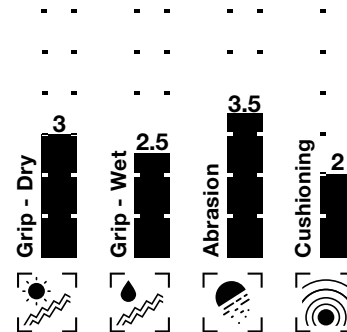

x x x x x x
x x x x x x
x x x x x x

x x x x x x x x x x x x x x x x x x x x x x
x x x x x x x x x x x x x x x x x x x x x x
x x x x x x x x x x x x x x x x x x x x x x

Natural + Artificial Grass

Natural + Artificial Grass

Natural + Artificial Grass + Hard Ground

Natural + Artificial Grass + Hard Ground

Natural + Artificial Grass + Hard Ground

AQUA

Unsere AQUA-Schäume sind deine erste Wahl, wenn's nass wird. Dank spezieller AQUA-Additiven garantiert dir sowohl unser AQUAGRIP, als auch unser AQUASOFT eine besonders gute Performance bei Nasswetterbedingungen.

RESIST+

Auf RESIST+ kommt es an, wenn es hart wird. Die speziell für Kunstrasen und Hartböden entwickelte Latexmischung basiert auf einer optimierten Schaumbeschaffenheit und ist dadurch besonders abriebfest und robust.