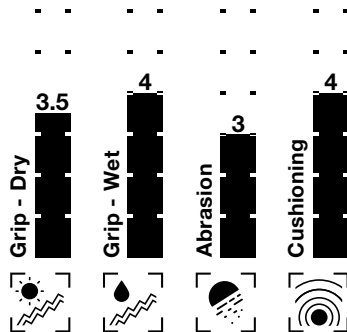

x x x x x x
x x x x x x
x x x x x x

x x x x x x x x x x x x x x x x x x x x x x
x x x x x x x x x x x x x x x x x x x x x x
x x x x x x x x x x x x x x x x x x x x x x

Natural + Artificial Grass

Natural + Artificial Grass

Natural + Artificial Grass + Hard Ground

Natural + Artificial Grass + Hard Ground

Natural + Artificial Grass + Hard Ground

AQUA

Unsere AQUA-Schäume sind deine erste Wahl, wenn's nass wird. Dank spezieller AQUA-Additiven garantiert dir sowohl unser AQUAGRIP, als auch unser AQUASOFT eine besonders gute Performance bei Nasswetterbedingungen.

RESIST+

Auf RESIST+ kommt es an, wenn es hart wird. Die speziell für Kunstrasen und Hartböden entwickelte Latexmischung basiert auf einer optimierten Schaumbeschaffenheit und ist dadurch besonders abriebfest und robust.