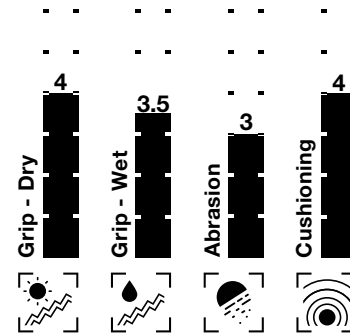

Denes Dibusz

Elías Ólafsson

HAFTSCHAUM-TECHNOLOGIE

MADE IN **GERMANY**

*Bei der Auswahl unserer High-Performance Haftsäume legen wir größten Wert auf Qualität, Grip und Haltbarkeit. Um diesem Anspruch gerecht zu werden, lassen wir unsere Performance-Haftsäume in Deutschland fertigen.