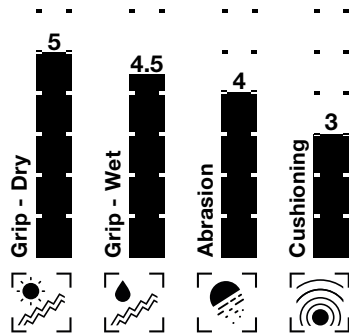

Denes Dibusz

Elías Ólafsson

HAFTSCHAUM-TECHNOLOGIE

MADE IN **GERMANY**

*Bei der Auswahl unserer High-Performance Haftsäume legen wir größten Wert auf Qualität, Grip und Haltbarkeit. Um diesem Anspruch gerecht zu werden, lassen wir unsere Performance-Haftsäume in Deutschland fertigen.