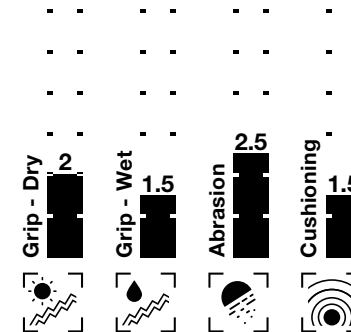

x x x x x x
x x x x x x
x x x x x x

x x x x x x x x x x x x x x x x x x x x x x
x x x x x x x x x x x x x x x x x x x x x x
x x x x x x x x x x x x x x x x x x x x x x

Natural + Artificial Grass

Natural + Artificial Grass

Natural + Artificial Grass + Hard Ground

Natural + Artificial Grass + Hard Ground

Natural + Artificial Grass + Hard Ground

AQUA

Unsere AQUA-Schäume sind deine erste Wahl, wenn's nass wird. Dank spezieller AQUA-Additiven garantiert dir sowohl unser AQUAGRIP, als auch unser AQUASOFT eine besonders gute Performance bei Nasswetterbedingungen.

RESIST+

Auf RESIST+ kommt es an, wenn es hart wird. Die speziell für Kunstrasen und Hartböden entwickelte Latexmischung basiert auf einer optimierten Schaumbeschaffenheit und ist dadurch besonders abriebfest und robust.