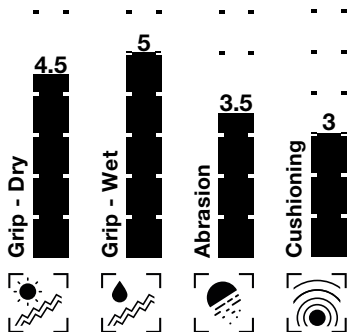

x x x x x x
x x x x x x
x x x x x x

x x x x x x x x x x x x x x x x x x x x x x
x x x x x x x x x x x x x x x x x x x x x x
x x x x x x x x x x x x x x x x x x x x x x

Natural + Artificial Grass

Natural + Artificial Grass

Natural + Artificial Grass + Hard Ground

Natural + Artificial Grass + Hard Ground

Natural + Artificial Grass + Hard Ground

AQUA

Unsere AQUA-Schäume sind deine erste Wahl, wenn's nass wird. Dank spezieller AQUA-Additiven garantiert dir sowohl unser AQUAGRIP, als auch unser AQUASOFT eine besonders gute Performance bei Nasswetterbedingungen.

RESIST+

Auf RESIST+ kommt es an, wenn es hart wird. Die speziell für Kunstrasen und Hartböden entwickelte Latexmischung basiert auf einer optimierten Schaumbeschaffenheit und ist dadurch besonders abriebfest und robust.