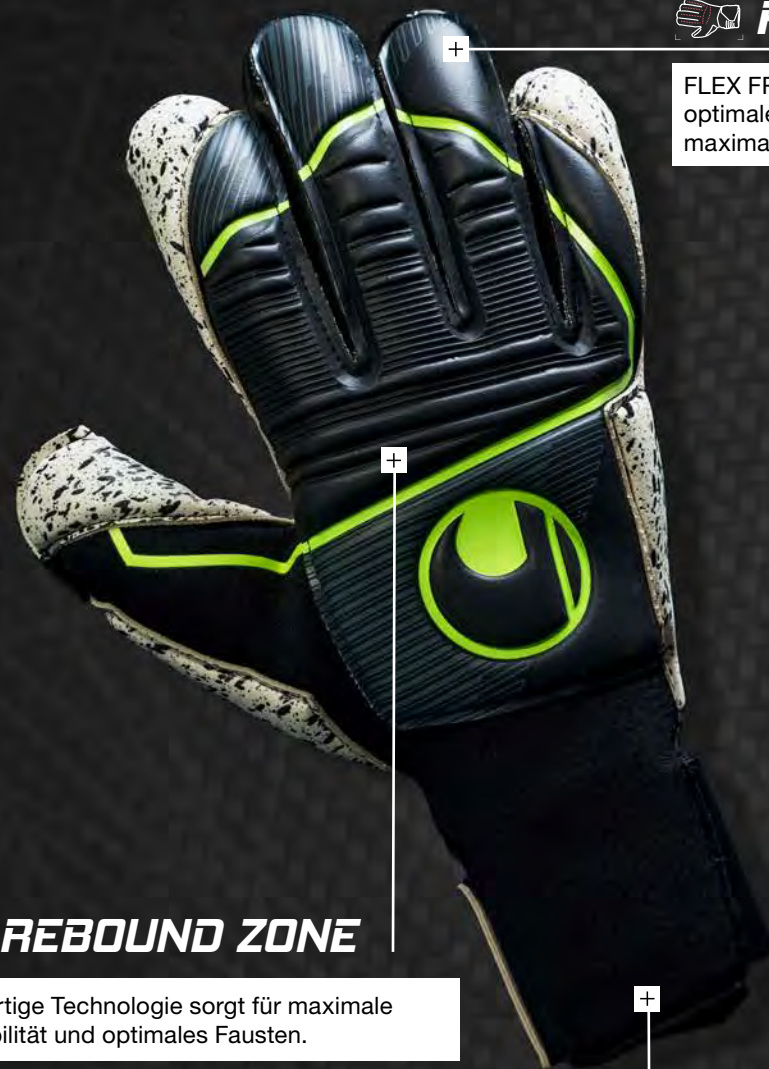

3-11, halbe Größen

29,99 EUR

Innenhand: ▪ SOFT-Latex

Schnitt: ▪ Klassisch

Handschuhkörper: ▪ Atmungsaktiver und angenehmer Textilstoff

Verschluss: ▪ Umlaufende Lasche und Vollbandage für gute Handgelenkfixierung

Features: ▪ Geprägte REBOUND ZONE sorgt für Flexibilität und optimales Fausten

SOFT			Grip - Dry 3		Abrasion 2.5
			Grip - Wet 2.5		Cushioning 2

FLEX FRAME

FLEX FRAME CARBON

FLEX FRAME CARBON Technologie zur optimalen Fingerstabilisierung und maximaler Fangbeweglichkeit.

3D FLEX

Neuartiges 3D Thermoforming des Haftschaums sorgt für maximale Flexibilität.

REBOUND ZONE

Neuartige Technologie sorgt für maximale Flexibilität und optimales Fausten.

FLEX ENTRY

Elastischer Einschlupf sorgt für maximale Flexibilität und Tragekomfort.

SUPERGRIP+

Neue Haftschaumformel mit integrierten „High-Grip-Elementen“ für ultimativen Grip.

DUAL FIX SYSTEM

Innovatives Verschlusssystem sorgt für optimale Fixierung und Flexibilität des Handgelenks.

01
schwarz/fluo gelb