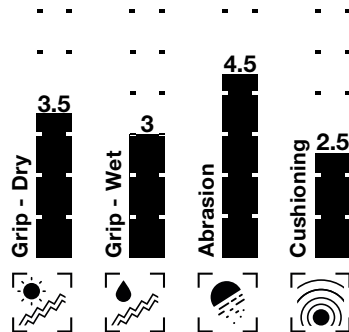

x x x x x x
x x x x x x
x x x x x x

x x x x x x x x x x x x x x x x x x x x x x
x x x x x x x x x x x x x x x x x x x x x x
x x x x x x x x x x x x x x x x x x x x x x

Natural + Artificial Grass

Natural + Artificial Grass

Natural + Artificial Grass + Hard Ground

Natural + Artificial Grass + Hard Ground

Natural + Artificial Grass + Hard Ground

AQUA

Unsere AQUA-Schäume sind deine erste Wahl, wenn's nass wird. Dank spezieller AQUA-Additiven garantiert dir sowohl unser AQUAGRIP, als auch unser AQUASOFT eine besonders gute Performance bei Nasswetterbedingungen.

RESIST+

Auf RESIST+ kommt es an, wenn es hart wird. Die speziell für Kunstrasen und Hartböden entwickelte Latexmischung basiert auf einer optimierten Schaumbeschaffenheit und ist dadurch besonders abriebfest und robust.